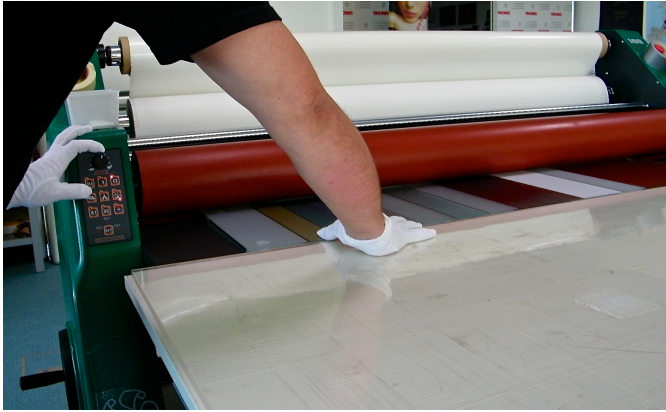

Spezialangebot für Glasereien, Fassaden- und Metallbaubetriebe

Wir bieten Ihnen die professionelle Folienmontage schon vor dem Einbau der Gläser im Objekt an. Der Qualitätsunterschied ist wesentlich höher und die Folienmontage kann zu jeder Jahreszeit ausgeführt werden. Ihr Glas kann direkt durch den Hersteller oder Handel an uns geliefert werden.

#### **Die Vorteile**

Höchstes Qualitätsniveau  
Montage zu jeder Jahreszeit möglich  
Günstiges Preis/Leistungsverhältnis